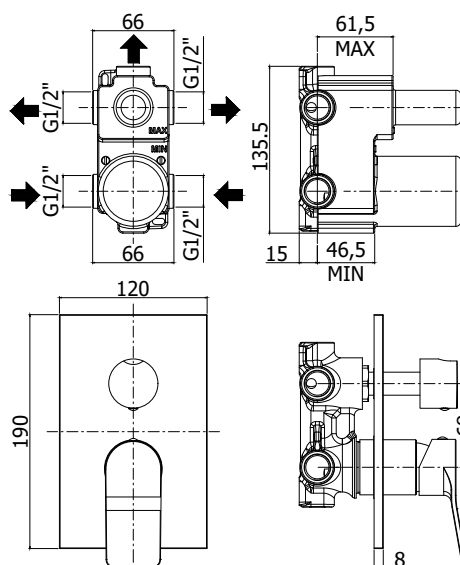

## DISEGNO TECNICO

## DESCRIZIONE

Miscelatore incasso doccia (3 uscite) completo di:

- piastra 120x190mm
- attacchi 1/2"G

## ART.

**TI 019 . .**  
con cartuccia deviatore (3 uscite + 3 posizioni combinate)

**ZPRO 068 . .**  
Prolunga con deviatore per artt. 018-019  
• H30mm